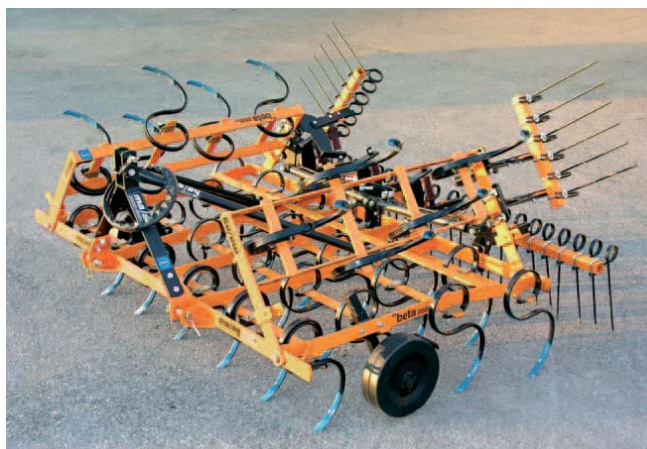

VIBROCOMBINATOARE SERIA BETA 2000

Versiune fara tavalugi spate – Cadru fix

MODEL	NR. ARCURI	CADRU	CP	LATIME LUCRU	LATIME TRANSP	KG
B20FB	20	FIX	45	2,00	2,00	220
B25FB	25	FIX	50	2,50	2,50	240
B30FB	30	FIX	50	3	3	290

Versiune de baza, cu un singur tavalug colivie – Cadru fix

MODEL	NR. ARCURI	CADRU	CP	LATIME LUCRU	LATIME TRANSP	KG
B20FR	20	FIX	45	2,00	2,00	310
B25FR	25	FIX	50	2,50	2,50	360
B30FR	30	FIX	50	3,00	3,00	420

Versiune fara tavalugi spate, inchidere manuala – Cadru rabatabil in 3 sectiuni

MODEL	NR. ARCURI	CADRU	CP	LATIME LUCRU	LATIME TRANSP	KG
B30PB	29	RABATABIL	55	3,00	2,00	470
B35PB	35	RABATABIL	60	3,50	2,50	540
B41PB	40	RABATABIL	70	4,10	2,50	650

Versiune de baza, cu un tavalug colivie, inchidere manuala – Cadru rabatabil in 3 sectiuni

MODEL	NR. ARCURI	CADRU	CP	LATIME LUCRU	LATIME TRANSP	KG
B30PR	29	RABATABIL	55	3,00	2,00	580
B35PR	35	RABATABIL	60	3,50	2,50	670
B41PR	40	RABATABIL	70	4,10	2,50	790