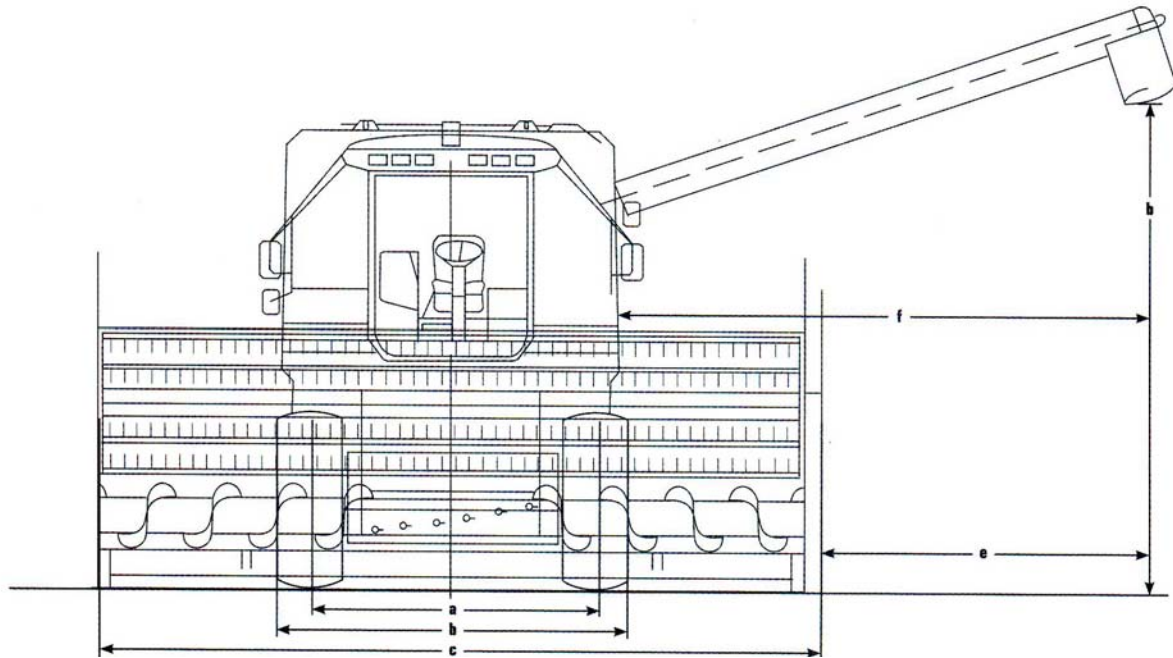

* Optional in functie de versiune.

AGRIROMEX

Splaiul Independentei nr. 17
Sector 5, Bucuresti
Tel: 021 316 01 65
Fax: 021 316 01 94

DEUTZ - FAHR

5660/5665/5690/5695

Tipul		5660 H	5660 HTS	5665 HTS	5690 H	5690 HTS	5695 HTS
Dimensiuni in mm							
a) Ecartament*	anterior			2.670			
	posterior			2.343			
b) Latime fara heder				3.285			
c) Latime cu heder	4,20m			4.515			
	4,80m			5.124			
	5,40m			5.734			
	6,30m			6.648			
	7,20m			7.563			
d) Inaltime la partea inferioara a tubului de descarcare, cu anvelope standard				4.305			
e) Distanța dintre lateralul hederului și tubul de descarcare	cu bara de 4,20m			2.330			
	cu bara de 4,20m			2.025			
	cu bara de 4,20m			1.720			
	cu bara de 4,20m			1.260			
	cu bara de 4,20m			800			
f) Distanța dintre lateralul buncarului și tubul de descarcare				4.180			

* cu anvelope 650/75 R 32 fata și 405/75 R 20 spate.

AGRIROMEX

Splaiul Independentei nr. 17
Sector 5, Bucuresti
Tel: 021 316 01 65
Fax: 021 316 01 94

DEUTZ - FAHR

5660/5665/5690/5695

Tipul	5660 H	5660 HTS	5665 HTS	5690 H	5690 HTS	5695 HTS
Dimensiuni in mm						
g) Ecartament			3.892			
h) Lungime fara heder			9.240			
i) Lungime cu heder (despicatori lan rabatati)			10.890			
j) Inaltime buncar*			3.990			