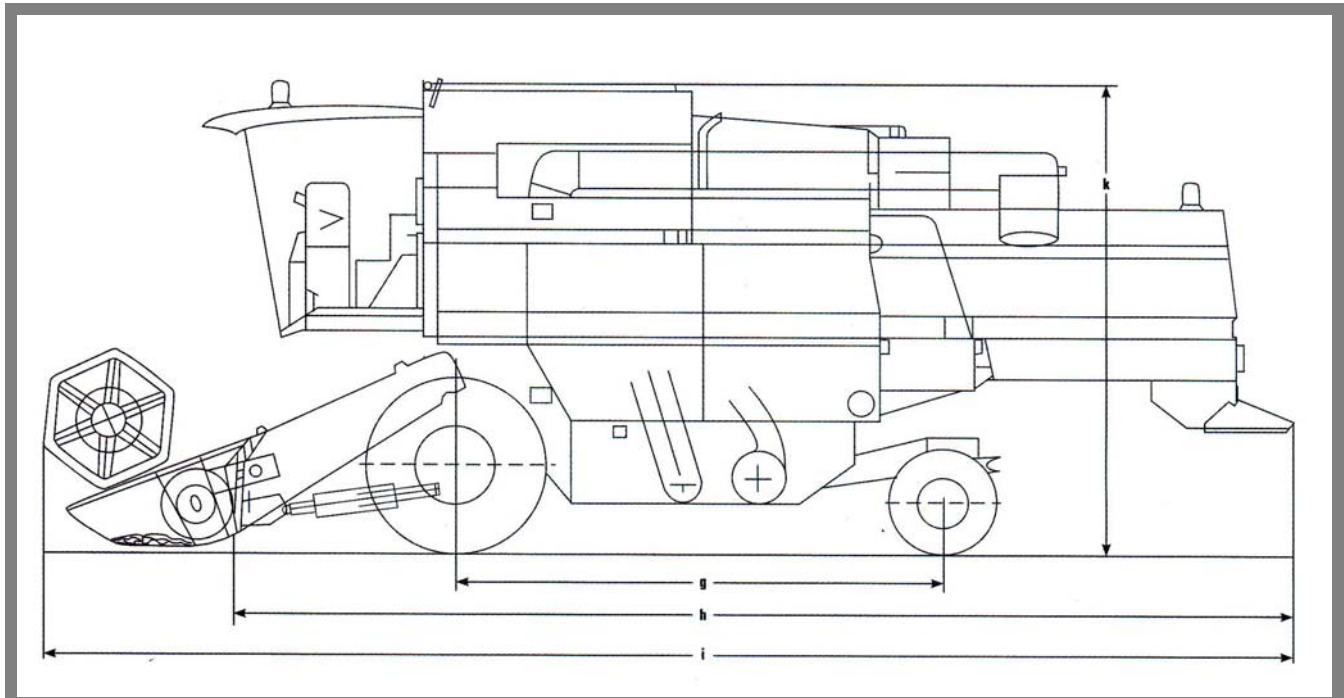

Rabator

Cu 6 bare cu reglare hidraulica verticala		serie
Reglare hidraulica orizontala		serie
Reglare regim electric	rot/min	continua de la 16 la 45
Adaptare automata a turatiei rabatorului la viteza de deplasare		serie

* Optional in functie de versiune.

AGRIROMEX

Splaiul Independentei nr. 17
Sector 5, Bucuresti
Tel: 021 316 01 65
Fax: 021 316 01 94

DEUTZ - FAHR

5660/5665/5690/5695

Tipul		5660 H	5660 HTS	5665 HTS	5690 H	5690 HTS	5695 HTS
Dimensiuni in mm							
a) Ecartament*	anterior			2.670			
	posterior			2.343			
b) Latime fara heder				3.285			
c) Latime cu heder	4,20m			4.515			
	4,80m			5.124			
	5,40m			5.734			
	6,30m			6.648			
	7,20m			7.563			
d) Inaltime la partea inferioara a tubului de descarcare, cu anvelope standard				4.305			
e) Distanța dintre lateralul hederului și tubul de descarcare	cu bara de 4,20m			2.330			
	cu bara de 4,20m			2.025			
	cu bara de 4,20m			1.720			
	cu bara de 4,20m			1.260			
	cu bara de 4,20m			800			
f) Distanța dintre lateralul buncarului și tubul de descarcare				4.180			

* cu anvelope 650/75 R 32 fata și 405/75 R 20 spate.

AGRIROMEX

Splaiul Independentei nr. 17
Sector 5, Bucuresti
Tel: 021 316 01 65
Fax: 021 316 01 94

DEUTZ - FAHR

5660/5665/5690/5695

Tipul	5660 H	5660 HTS	5665 HTS	5690 H	5690 HTS	5695 HTS
Dimensiuni in mm						
g) Ecartament			3.892			
h) Lungime fara heder			9.240			
i) Lungime cu heder (despicatori lan rabatati)			10.890			
j) Inaltime buncar*			3.990			