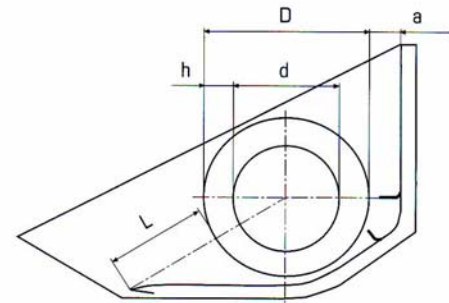

DEUTZ - FAHR

5660/5665/5690/5695

Tipul		5660 H	5660 HTS	5665 HTS	5690 H	5690 HTS	5695 HTS
Heder							
Latime utila		4,20-6,30		4,8-7,2		5,40-7,20	
Reglare hidraulica inaltime de taiere	mm			de la -300 la +1.370			
Afisaj inaltime de taiere		serie					
Reglare automata a presiunii la sol, preselectare inaltime de taiere cu afisarea inaltimei		serie					
AutoControl (cu plutire laterala)		*		serie		*	
Reglare unghi de taiere (electrohidraulica)		optional (serie pt versiunea Balance)					
Carlig de remorcare pt carucior		serie					
Carucior heder		optional					
Carlig de remorcare automata		optional					
Kit pentru rapita cu o lama laterala in partea dreapta cu comanda hidraulica separata		optional					
Kit floarea soarelui		optional					

Tip	A (mm)	B (mm)	Peso (kg)	Dimensioni in mm
4,20 m	4.187	4.515	1.280	L = 480
4,80 m	4.796	5.124	1.420	D = 610
5,40 m	5.406	5.734	1.540	d = 350
6,30 m	6.320	6.648	1.760	h = 130
7,20 m	7.235	7.563	1.980	a = 50

* Optional in functie de versiune.

AGRIROMEX

Splaiul Independentei nr. 17
Sector 5, Bucuresti
Tel: 021 316 01 65
Fax: 021 316 01 94

DEUTZ - FAHR

5660/5665/5690/5695

Tipul		5660 H	5660 HTS	5665 HTS	5690 H	5690 HTS	5695 HTS
Dimensiuni in mm							
a) Ecartament*	anterior			2.670			
	posterior			2.343			
b) Latime fara heder				3.285			
c) Latime cu heder	4,20m			4.515			
	4,80m			5.124			
	5,40m			5.734			
	6,30m			6.648			
	7,20m			7.563			
d) Inaltime la partea inferioara a tubului de descarcare, cu anvelope standard				4.305			
e) Distanța dintre lateralul hederului și tubul de descarcare	cu bara de 4,20m			2.330			
	cu bara de 4,20m			2.025			
	cu bara de 4,20m			1.720			
	cu bara de 4,20m			1.260			
	cu bara de 4,20m			800			
f) Distanța dintre lateralul buncarului și tubul de descarcare				4.180			