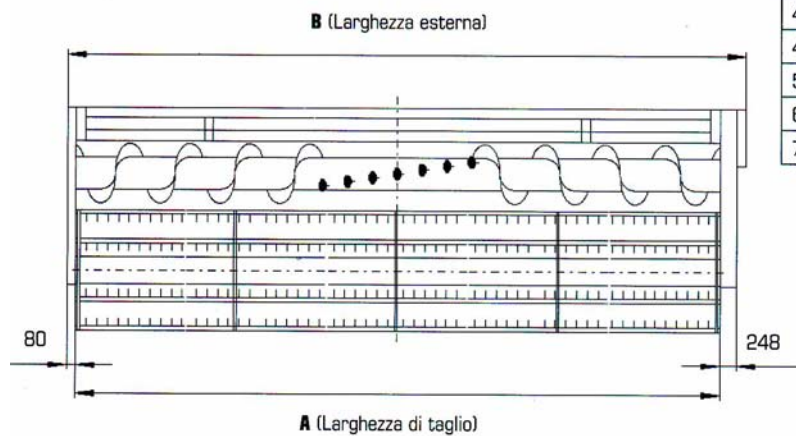

DEUTZ - FAHR

5660/5665/5690/5695

Tipul		5660 H	5660 HTS	5665 HTS	5690 H	5690 HTS	5695 HTS
Heder							
Latime utila		4,20-6,30		4,8-7,2		5,40-7,20	
Reglare hidraulica inaltime de taiere	mm			de la -300 la +1.370			
Afisaj inaltime de taiere		serie					
Reglare automata a presiunii la sol, preselectare inaltime de taiere cu afisarea inaltimei		serie					
AutoControl (cu plutire laterala)		*		serie		*	
Reglare unghi de taiere (electrohidraulica)		optional (serie pt versiunea Balance)					
Carlig de remorcare pt carucior		serie					
Carucior heder		optional					
Carlig de remorcare automata		optional					
Kit pentru rapita cu o lama laterala in partea dreapta cu comanda hidraulica separata		optional					
Kit floarea soarelui		optional					

Tip	A (mm)	B (mm)	Peso (kg)	Dimensioni in mm
4,20 m	4.187	4.515	1.280	L = 480
4,80 m	4.796	5.124	1.420	D = 610
5,40 m	5.406	5.734	1.540	d = 350
6,30 m	6.320	6.648	1.760	h = 130
7,20 m	7.235	7.563	1.980	a = 50

* cu anvelope 650/75 R 32 fata și 405/75 R 20 spate.

AGRIROMEX

Splaiul Independentei nr. 17
Sector 5, Bucuresti
Tel: 021 316 01 65
Fax: 021 316 01 94

DEUTZ - FAHR

5660/5665/5690/5695

Tipul	5660 H	5660 HTS	5665 HTS	5690 H	5690 HTS	5695 HTS
Dimensiuni in mm						
g) Ecartament			3.892			
h) Lungime fara heder			9.240			
i) Lungime cu heder (despicatori lan rabatati)			10.890			
j) Inaltime buncar*			3.990			