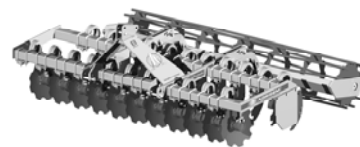

Disc-O-Mulch Best

60 - 140 cp
(puterea min-max)

Modele rigide si rabatabile

CARACTERISTICI	Modele rigide		Modele rabatabile
 Latimea de lucru (m)	2.50	3.00	4.00
 Latimea de transport (m) (fara accesorii)	2.5	3.00	2.5
 Puterea Min./max (Cp)	60-100	70-110	90-140
 Greutatea cu tavalug colivie (Kg)	1,100	1,300	1,820
 Numar discuri d460	20	24	32