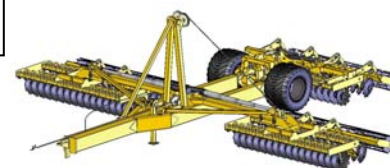

Disc-O-Mulch Super Trailed

Modele rabatabile 9 - 12 m

CARACTERISTICI	Modele tractate		
	Latimea de lucru (m)	9.00	12.00
	Latimea de transport (m) (fara accesorii)	3.00	3.00
	Puterea. Min. / max. (Cp)	280-400	350-550
	Greutatea cu tavalug colivie varianta SRE (kg)	13,000	15,500
	Numar discuri Ø 560	72	96