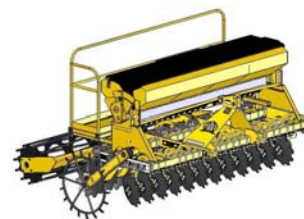

## DS-610 MODEL RIGID

CARACTERISTICI	DS-610
	Latimea de lucru (m) 3.00
	Latimea de transport (m) (fara accesorii) 3.30
	Puterea Min./max (Cp) 75 - 130
	Greutatea cu tavalug colivie (Kg) 1,785
	Numar discuri d460 24
	Capacitate buncar 610 l