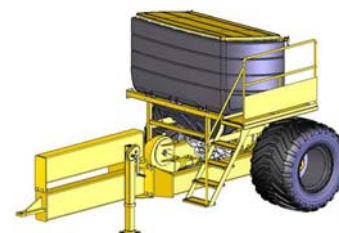

Disc-O-Sem Super Trailed

DST-3000

CARACTERISTICI	Carucior & buncar	Carucior lung cu buncar de 3000 litri & DOM Super S/SE
 Latimea de lucru (m)		4,00 Rabatabil
 Latimea de transport(m) (fara accesorii)	3.00	3.00
 Puterea min./max. (Cp)		150-250
 Greutatea (Kg)	4,900	8,350
 Numar discuri d560		32