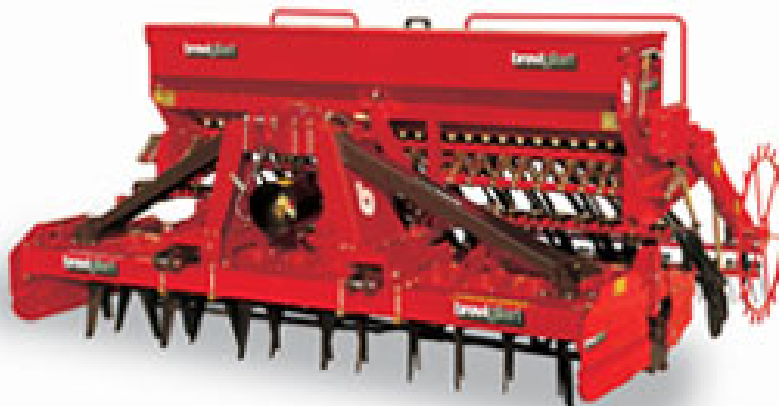

## MEK FARMER 170

Model	Putere (CP)	Masa (kg)	Versiune	Latime masina (cm)	Cutite	
					Nr.	Adancime (cm)
CU COLTI Ø525						
Mek Farmer 170-300	100-130	1190	295	300	<b>24</b>	10-30
Mek Farmer 170-350	110-150	1330	345	350	<b>28</b>	10-30
Mek Farmer 170-400	120-160	1470	395	400	<b>32</b>	10-30
CU COLIVIE Ø450						
Mek Farmer 170-300	100-130	1220	295	300	<b>24</b>	10-30
Mek Farmer 170-350	110-150	1360	345	350	<b>28</b>	10-30
Mek Farmer 170-400	120-160	1500	395	400	<b>32</b>	10-30
PACKER Ø464						
Mek Farmer 170-300	100-130	1430	295	300	<b>24</b>	10-30
Mek Farmer 170-350	110-150	1570	345	350	<b>28</b>	10-30
Mek Farmer 170-400	120-160	1710	395	400	<b>32</b>	10-30