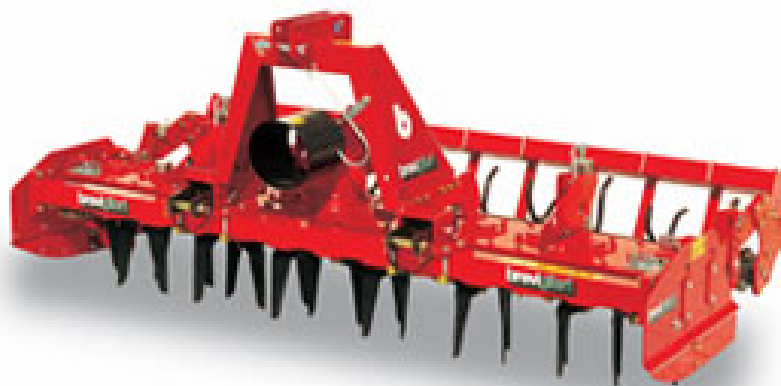

MEK FARMER 100

Model	Putere (CP)	Masa (kg)	Versiune	Latime masina (cm)	Cutite	
					Nr.	Adancime (cm)
CU COLTI Ø477						
Mek Farmer 100-200	60-70	700	200	205	20	8-27
Mek Farmer 100-230	65-80	780	230	235	22	8-27
Mek Farmer 100-250	70-90	860	250	255	24	8-27
Mek Farmer 100-300	80-100	940	295	300	28	8-27
COLIVIE Ø405						
Mek Farmer 100-200	60-70	730	200	205	20	8-27
Mek Farmer 100-230	65-80	810	230	235	22	8-27
Mek Farmer 100-250	70-90	890	250	255	24	8-27
Mek Farmer 100-300	80-100	970	295	300	28	8-27
PACKER Ø406						
Mek Farmer 100-200	60-70	780	200	205	20	8-27
Mek Farmer 100-230	65-80	860	230	235	22	8-27
Mek Farmer 100-250	70-90	940	250	255	24	8-27
Mek Farmer 100-300	80-100	1020	295	300	28	8-27