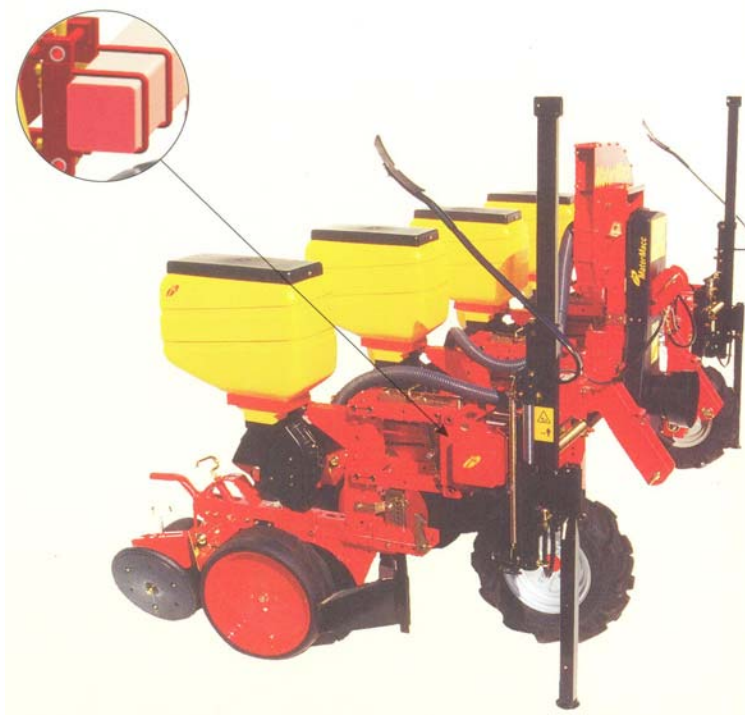

SEMANATOARE PRASITOARE

MODEL MS 8100 SUPER

Nr randuri	Distanța intre randuri (cm)	Latime de lucru (cm)	Greutate		Putere necesara (Cp)	Capacitate		
			baza	Fertilizator		seminte	micro	fertilizator
			(Kg)			(dmc)		
12	75	860	1640	1950	150	420	72	1290
18	45	800	2180	2490	160	630	108	1290