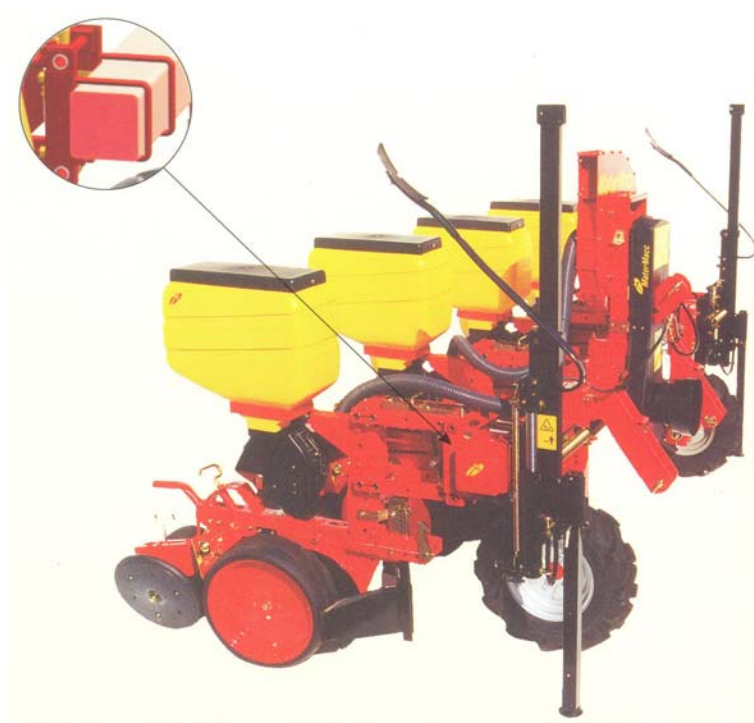

SEMANATOARE PRASITOARE

MODEL MS 8100

Nr randuri	Distanța între randuri (cm)	Latime de lucru (cm)	Greutate		Putere necesara (Cp)	Capacitate		
			baza (Kg)	Fertilizator (Kg)		seminte (dmc)	micro fertilizator (dmc)	
4	75	254	580	790	40-60	140	24	340
6	45	254	760	970	50-70	210	36	340
6	75	410	790	1000	60-80	210	36	430
8	45	350	935	1145	70-90	280	48	430
8	75	560	1050	1260	80-100	280	48	860
12	45	530	1370	1490	90-110	420	72	860