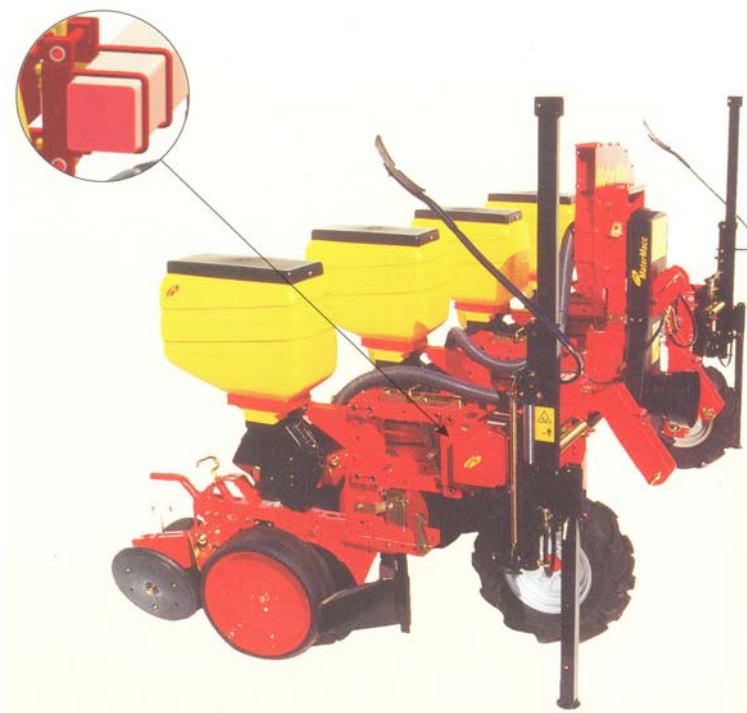

## SEMANATOARE PRASIToare

### MODEL MS 8200 SUPER

Nr randuri	Distanța între randuri (cm)	Lățime de lucru (cm)	Greutate		Putere necesară (Cp)	Capacitate		
			baza	Fertilizator		seminte	micro	fertilizator
			(Kg)			(dmc)		
12	75	860*	1720	2030	150	420	72	1290
18	45	800*	2260	2570	160	630	108	1290

(\* ) cu carucior de transport, lățime de transport 300 cm

**AGRIROMEX**

Splaiul Independenței nr. 17  
Sector 5, București  
Tel: 021 316 01 65  
Fax: 021 316 01 94

 **breviglieri**  
macchine agricole