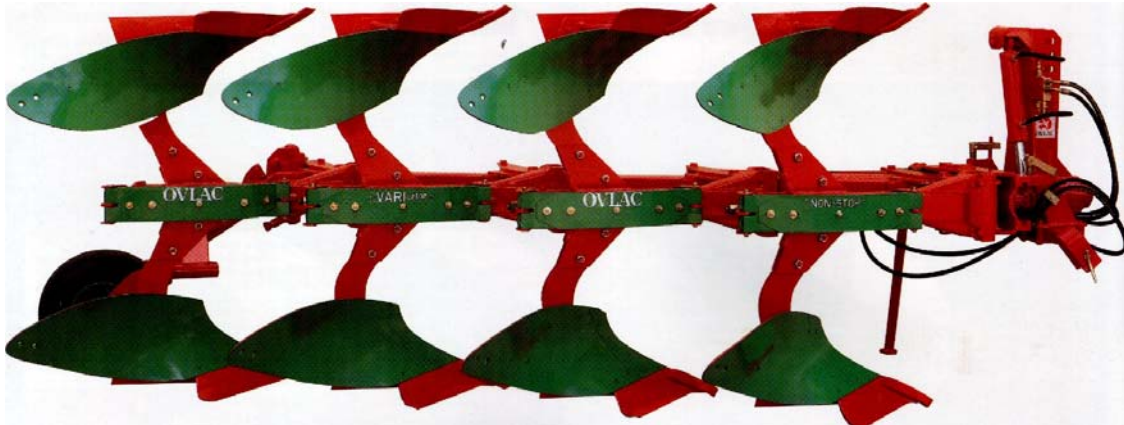

PLUG REVERSIBIL

Model	Greutate	Putere (C.P)	Latime de lucru	Nr corpuri	Distanta intre corpuri	Lumina
SH 120-2	970 kg	70 CP	12" - 20"	2	85/95/105 cm	72/78 cm
SH 120-3	1.240 kg	100 CP	12" - 20"	3	85/95/105 cm	72/78 cm
SH 120-4	1.500 kg	135 CP	12" - 20"	4	85/95 cm	72/78 cm
SH 150-3	1.467 kg	150 CP	12" - 20"	3	85/95/105 cm	72/78 cm
SH 150-4	1.700 kg	175 CP	12" - 20"	4	85/95/105 cm	72/78 cm
SH 150-5	1.955 kg	215 CP	12" - 20"	5	85/95/105 cm	72/78 cm
SH 150-5-EXTENSIBIL	1.955 kg	215 CP	12" - 20"	5	85/95 cm	72/78 cm
SH 150-6	2.198 kg	260 CP	12" - 20"	6	85/95 cm	72/78 cm