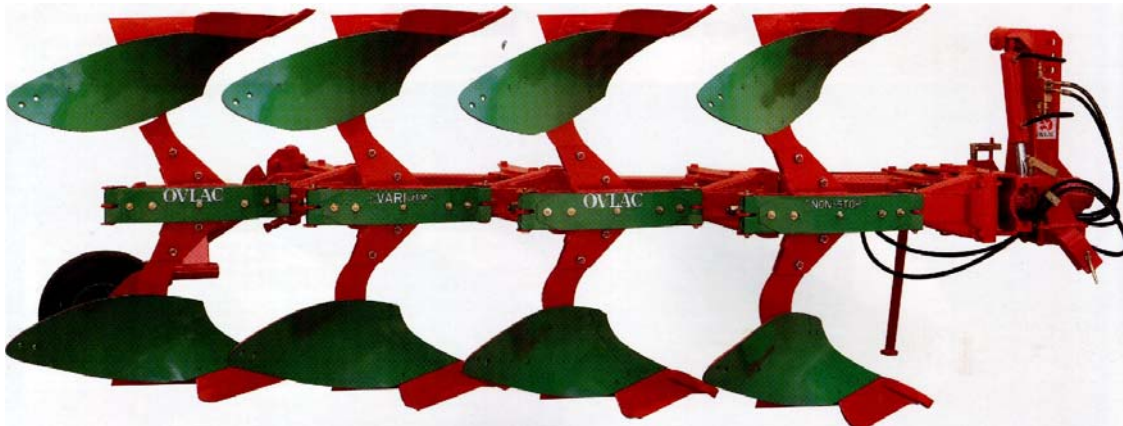

## PLUG REVERSIBIL

Model	Greutate	Putere (C.P)	Latime de lucru	Nr corpuri	Distanta intre corpuri	Lumina
SM-2	830 kg	60 - 90 CP	12" - 20"	2	85/95/100 cm	70/76 cm
SM-3	1.090 kg	80 - 130 CP	12" - 20"	3	85/95/100 cm	70/76 cm
SM-4	1.350 kg	90 - 150 CP	12" - 20"	4	85/95/100 cm	70/76 cm
SM-4-EXTENSIBIL	1.475 kg	90 - 150 CP	12" - 20"	4	85/95 cm	70/76 cm
SM-5	1.750 kg	130 - 200 CP	12" - 20"	5	85/95 cm	70/76 cm
SM-5-EXTENSIBIL	1.875 kg	130 - 250 CP	12" - 20"	5	85/95 cm	70/76 cm
SM-6	2.150 kg	160 - 250 CP	12" - 20"	6	85/95 cm	70/76 cm